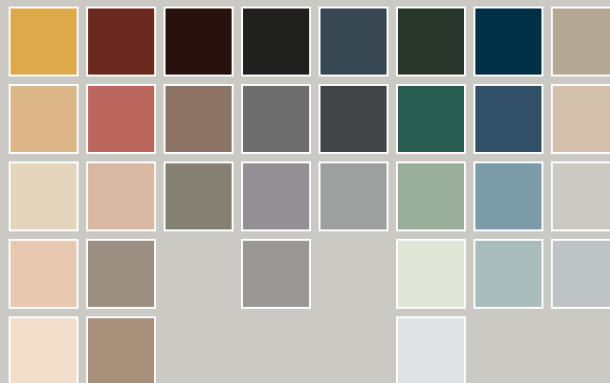

# Rockfon Mono<sup>®</sup> Acoustic

Schaffen Sie einen unverwechselbaren Look und brillante Akustik in einem fugenlosen Design. Rockfon Mono Acoustic eröffnet unbegrenzte Möglichkeiten für die Gestaltung beeindruckender architektonischer Decken und Wände. Ob flach, gewölbt oder farbig – Sie haben völlige Innovationsfreiheit.

- Sie kann flächig, geneigt oder gewölbt ausgeführt werden, an einer Unterkonstruktion befestigt oder als Direktmontage
- Wählen Sie Ihre eigene Farbe oder aus 33 exklusiven Colours of Wellbeing

**Cradle to Cradle Certified<sup>®</sup> Silver**